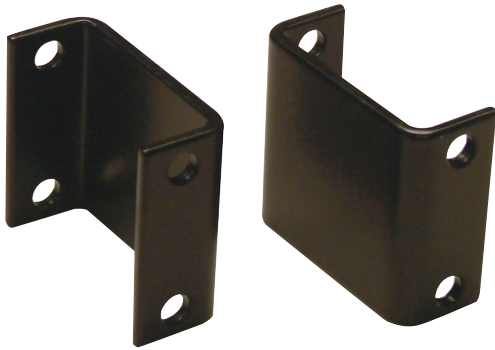

KITS DÉCAISSEMENT PANNEAU 19" AVEC 2 ÉQUERRES**Caractéristiques**

- Ces kits sont composés de deux équerres en acier.
- Couleur : noir.
- Dimensions (L x H x P) : 20mm x 1U x 50mm.
- Fournis avec un jeu de quatre boulons.

Références	Compatible lignes			
	30	100	500	800
11387			✓	✓