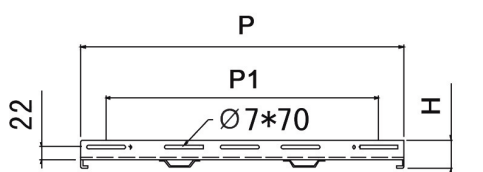

## TABLETTES FIXES RÉSISTANTES LOURDE CHARGE, FIX. LATÉRALES RÉGLABLES

### Caractéristiques

- Étagères pour baie 19".
- Utilisation avec charges lourdes jusqu'à 100kg.
- Matériau : acier laminé à froid d'épaisseur 1,2mm. .  
Couleur : noir.
- Charge admissible : 100kg

Références	Prof. baie	Dim. (mm)				Compatible lignes			
		L	P	P1	H	30	100	500	800
71058	600	470	350	260	48			✓	✓
71059	800	470	550	460	48			✓	✓
71060	1000	470	710	620	48			✓	✓
71298	1200	470	950	860	48				✓
71081	Vis et écrou lot de 50								