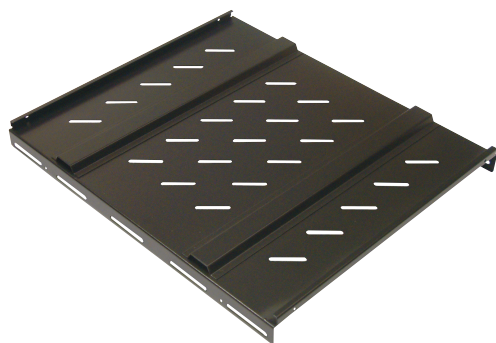

## TABLETTES FIXES RÉSISTANTES LOURDE CHARGE, FIX. LATÉRALES RÉGLABLES

### Caractéristiques

- Étagères pour baie 19".
- Utilisation avec charges lourdes jusqu'à 100kg.
- Matériau : acier laminé à froid d'épaisseur 1,2mm. .  
Couleur : noir.
- Charge admissible : 100kg

Références	Prof. baie	Dim. (mm)				Compatible lignes			
		L	P	P1	H	30	100	500	800
71058	600	470	350	260	48			✓	✓
71059	800	470	550	460	48			✓	✓
71060	1000	470	710	620	48			✓	✓
71298	1200	470	950	860	48				✓
71081	Vis et écrou lot de 50								