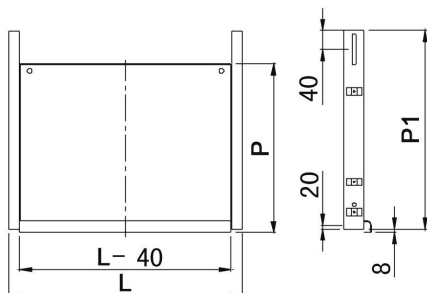

TABLETTES CLAVIER TÉLESCOPIQUES, FIXATIONS LATÉRALES.

Caractéristiques

- Tablettes clavier télescopiques pour baie 19".
- Matériau : acier laminé à froid d'épaisseur 1,2mm. Couleur : noir.
- Section rail coulissant : 14". Longueur de flexion 210mm.
- Charge admissible : 20kg.

Références	Prof. baie	Dim. (mm)			Compatible lignes			
		L	P	P1	30	100	500	800
71066	1000	472	360	740			✓	✓
71464	1200	472	950	997				✓