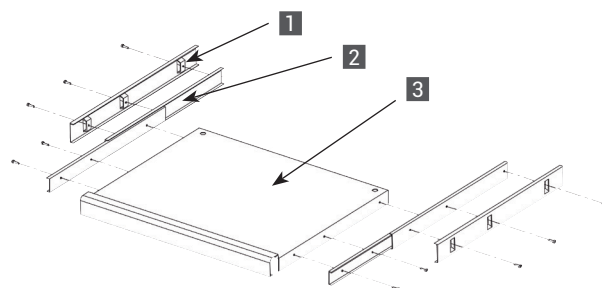

TABLETTES CLAVIER TÉLESCOPIQUES, FIXATIONS LATÉRALES.

Caractéristiques

- Tablettes clavier télescopiques pour baie 19".
- Matériau : acier laminé à froid d'épaisseur 1,2mm. Couleur : noir.
- Section rail coulissant : 14". Longueur de flexion 210mm.
- Charge admissible : 20kg.

Références	Prof. baie	Dim. (mm)			Compatible lignes			
		L	P	P1	30	100	500	800
71066	1000	472	360	740			✓	✓
71464	1200	472	950	997				✓