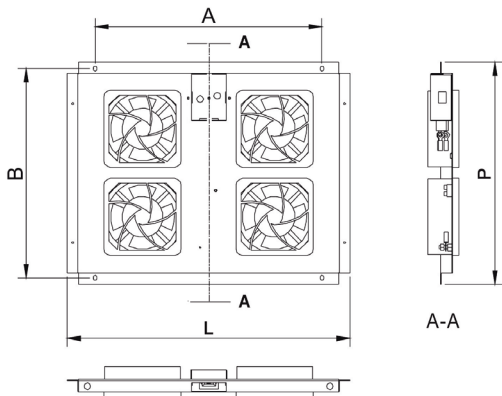

UNITÉS DE VENTILATEURS POUR TOIT DE BAIE SERVEUR LIGNE 800

Caractéristiques

- Câble de raccordement 220V~16A, prise type C13. .
- Boîte de cordon de secteur : 1.2mm d'épaisseur.
- .Plateau ventilateur : 0,8mm d'épaisseur.
- Matériau : acier laminé à froid. Couleur : noir.
- La référence 71073 est dotée de 2 ventilateurs et les références 71074, 71303, 71302 de 4 ventilateurs..

Références	Prof. baie	Dim. (mm)				Compatible lignes			
		L	P	A	B	30	100	500	800
71073	600	450	351	360	331				✓
71074	800	450	551	360	531				✓
71303	1000	450	751	360	731				✓
71302	1200	450	951	360	931				✓