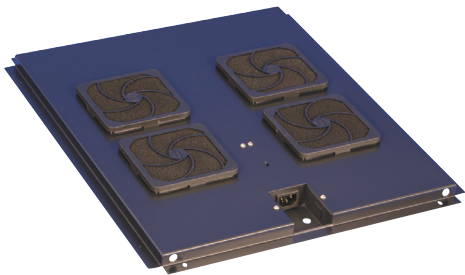

UNITÉS DE VENTILATEURS POUR TOIT DE BAIE SERVEUR LIGNE 800

Caractéristiques

- Câble de raccordement 220V~16A, prise type C13. .
- Boîte de cordon de secteur : 1.2mm d'épaisseur.
- .Plateau ventilateur : 0,8mm d'épaisseur.
- Matériau : acier laminé à froid. Couleur : noir.
- La référence 71073 est dotée de 2 ventilateurs et les références 71074, 71303, 71302 de 4 ventilateurs..

Références	Prof. baie	Dim. (mm)				Compatible lignes			
		L	P	A	B	30	100	500	800
71073	600	450	351	360	331				✓
71074	800	450	551	360	531				✓
71303	1000	450	751	360	731				✓
71302	1200	450	951	360	931				✓