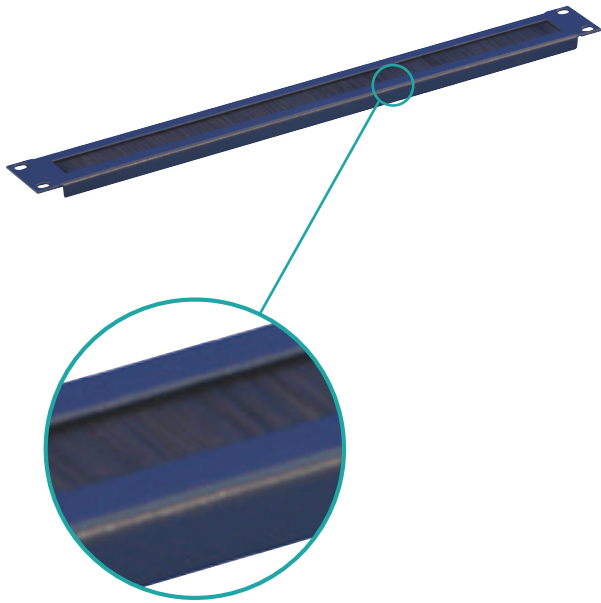

PANNEAUX D'ENTRÉE DE CÂBLES À BALAIS POUR BAIE/COFFRET**Caractéristiques**

- Panneaux 19" 1U équipés d'une brosse.
- Matériau : acier laminé à froid d'épaisseur 1,2mm.
- Couleur : noir.

Références	Compatible lignes			
	30	100	500	800
71080	✓	✓	✓	✓
71081	Vis et écrou lot de 50			