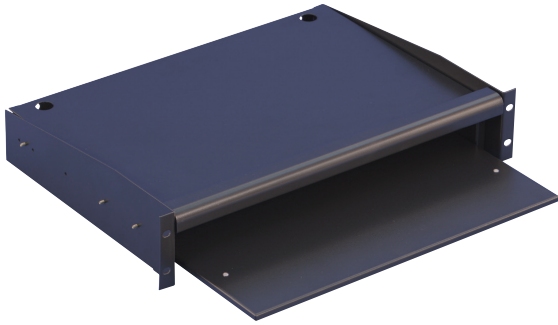

**PLATEAUX CLAVIER AVEC TABLETTE SOURIS, FIXATIONS AVANT 19"****Caractéristiques**

- Tablettes clavier avec plateau de souris, pour baie 19".
- Longueur d'extraction : 220mm. Profondeur : 335mm. .
- Matériau : acier laminé à froid d'épaisseur 1.2mm. Couleur : noir.
- Ces plateaux sont compatibles avec les racks 19" simples ou doubles.
- Charge admissible: 20kg

Référence	Hauteur	Compatible lignes			
		30	100	500	800
71082	2U	✓	✓	✓	✓
71081	Vis et écrou lot de 50				