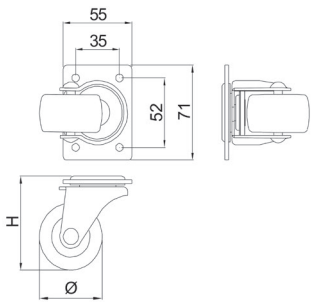

ROULETTES (PRODUIT VENDU À L'UNITÉ)

Caractéristiques

- Ces roulettes d'une très grande résistance s'adaptent sur toutes les baies des Lignes 500 et 800.
- A noter que les références 71086 et 71088 sont équipées d'un frein.
- Finition : zinc.

Références	Haut. (mm)	Ø (mm)	Frein	Compatible lignes			
				30	100	500	800
71085	72	50,8	sans		✓*	✓	✓
71086	72	50,8	avec		✓*	✓	✓
71087	84,7	63,5	sans		✓*	✓	✓
71088	84,7	63,5	avec		✓*	✓	✓

* selon modèle