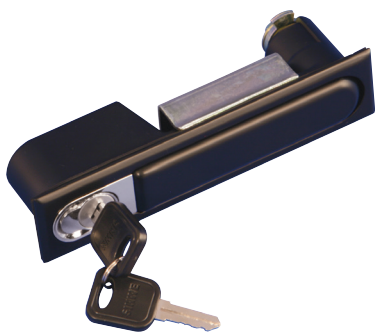

SERRURES À POIGNÉE

Ces serrures fonctionnent sur les baies serveur Ligne 800 et coffrets muraux ligne 100. Elles sont fournies avec deux clés. Finition extérieure : oxydation noire en poudre.

Références	Compatible lignes			
	30	100	500	800
71089		✓		✓