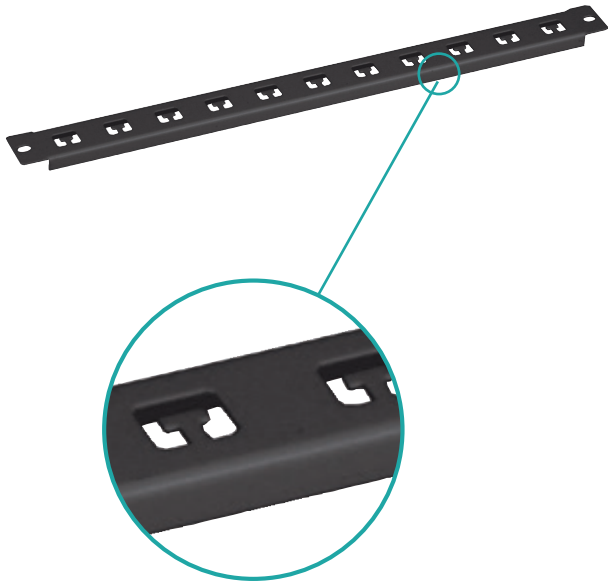

PANNEAUX DE GESTION DE CÂBLES 1U**Caractéristiques**

- Les panneaux 1U s'utilisent avec les baies 19" pour attacher les câbles.
- Couleur : noir.

Références	Compatible lignes			
	30	100	500	800
71094	✓	✓	✓	✓
71081	Vis et écrou lot de 50			