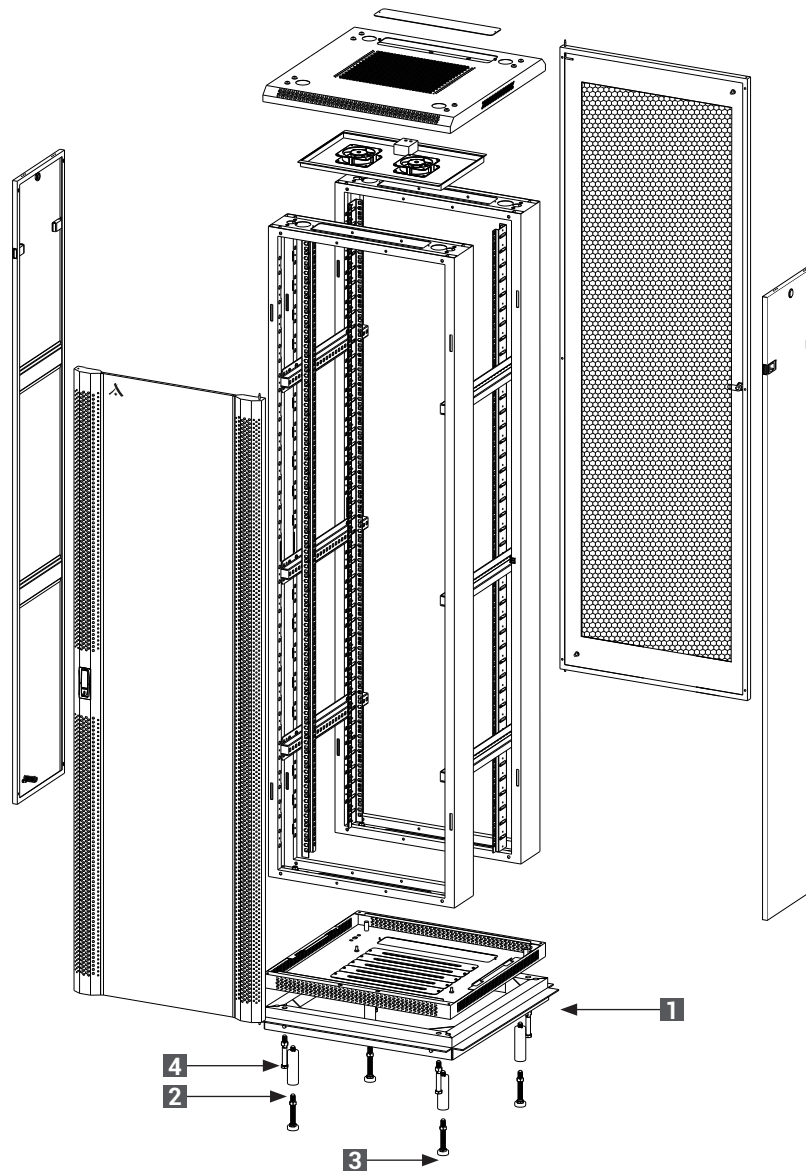

## COMPATIBILITÉS BAIES DE BRASSAGE LIGNE 500 AVEC CHAISES DE BAIES

Références des baises	Dimensions	Chaises 71648 600x600	Chaises 71649 600x800	Chaises 71650 600x1000	Chaises 71652 800x800	Chaises 71653 800x1000	
54264xxxxxxx	42U 600x400	NON-COMPATIBLE					
54266xxxxxxx	42U 600x600	✓					
54268xxxxxxx	42U 600x800		✓				
542610xxxxxxx	42U 600x1000			✓			
54288xxxxxxx	42U 800x800				✓		
542810xxxxxxx	42U 800x1000					✓	
53666xxxxxxx	36U 600x600	✓					
53668xxxxxxx	36U 600x800		✓				
536610xxxxxxx	36U 600x1000			✓			
53688xxxxxxx	36U 800x800				✓		
536810xxxxxxx	36U 800x1000					✓	
53166xxxxxxx	31U 600x600	✓					
53168xxxxxxx	31U 600x800		✓				
531610xxxxxxx	31U 600x1000			✓			
52766xxxxxxx	27U 600x600	✓					
52768xxxxxxx	27U 600x800		✓				
527610xxxxxxx	27U 600x1000			✓			
52166xxxxxxx	21U 600x600	✓					
52168xxxxxxx	21U 600x800		✓				
521610xxxxxxx	21U 600x1000			✓			
51866xxxxxxx	18U 600x600	✓					
51266xxxxxxx	12U 600x600	✓					
512610xxxxxxx	12U 600x1000			✓			

Ligne 500

- 1 Chaise de baie
- 2 Rallonge
- 3 Pied ajustable
- 4 Boulon de fixation baie/  
chaise

## COMPATIBILITÉS BAIES SERVEURS LIGNE 800 AVEC CHAISES DE BAIES

Références des baies	Dimensions	Chaises 71648 600x600	Chaises 71649 600x800	Chaises 71650 600x1000	Chaises 71652 800x800	Chaises 71653 800x1000	
84766xxxxxx	47U 600x600	✓					
84768xxxxxx	47U 600x800		✓				
847610xxxxxx	47U 600x1000			✓			
84786xxxxxx	47U 800x600	NON-COMPATIBLE					
84788xxxxxx	47U 800x800				✓		
847810xxxxxx	47U 800x1000					✓	
84266xxxxxx	42U 600x600	✓					
84268xxxxxx	42U 600x800		✓				
842610xxxxxx	42U 600x1000			✓			
84286xxxxxx	42U 800x600	NON-COMPATIBLE					
84288xxxxxx	42U 800x800				✓		
842810xxxxxx	42U 800x1000					✓	
842612xxxxxx	42U 600x1200	NON-COMPATIBLE					
842812xxxxxx	42U 800x1200	NON-COMPATIBLE					
847612xxxxxx	47U 600x1200	NON-COMPATIBLE					
847812xxxxxx	47U 800x1200	NON-COMPATIBLE					

Ligne 800

- 1 Chaise de baie
- 2 Rallonge
- 3 Pied ajustable
- 4 Boulon de fixation baie/  
chaise