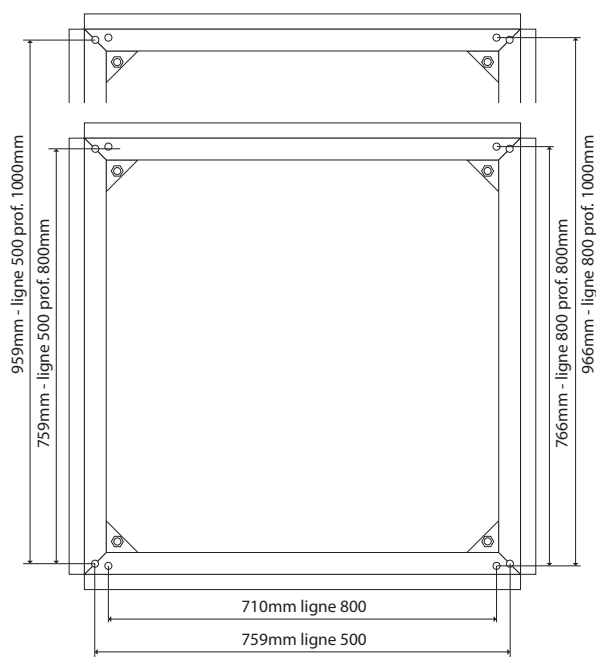

Chaise pour baie largeur 800mm