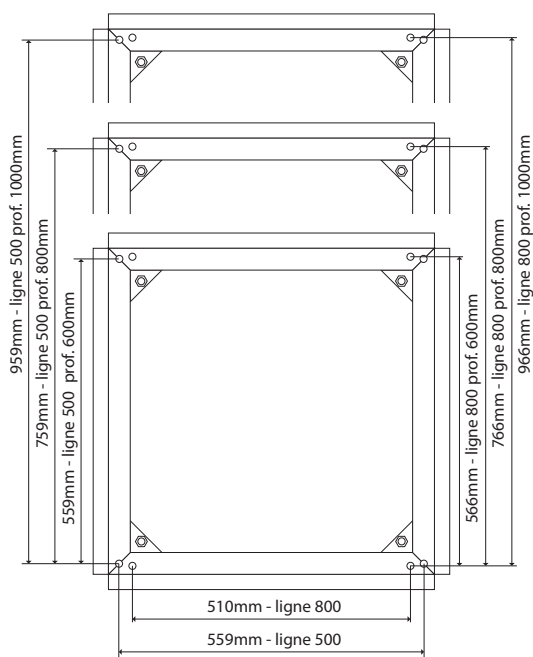

### Caractéristiques

- Chaises utilisées dans les salles et locaux équipés d'un plancher technique composé de dalles d'épaisseur 30mm.
- La conception de nos chaises permet de reporter le poids de la baie sur le sol béton indépendamment de la charge admissible du plancher technique.
- En fonction de la hauteur du plancher technique. Veuillez sélectionner la chaise avec ou sans ses rallonges permettant ainsi d'avoir une fourchette de réglage de 90mm à 360mm.
- Livrées en kit avec visserie de fixation des baies sur les chaises.

Chaise sans option\*

Chaise avec option 4 rallonges

Références	Dim. (mm)	Entre axe av/ar (mm)		Compatible lignes			
		ligne 500	ligne 800	30	100	500	800
71648	600X600	559	510			✓	✓
71649	600X800	759	510			✓	✓
71650	600X1000	959	510			✓	✓
71652	800X800	759	710			✓	✓
71653	800x1000	959	710			✓	✓

\*Les pieds ajustables ne sont pas fournis. Il est conseillé d'utiliser ceux de la baie. Si vous souhaitez commander des pieds ajustables, choisissez la référence 71084 p.98.

### Chaise pour baie largeur 600mm