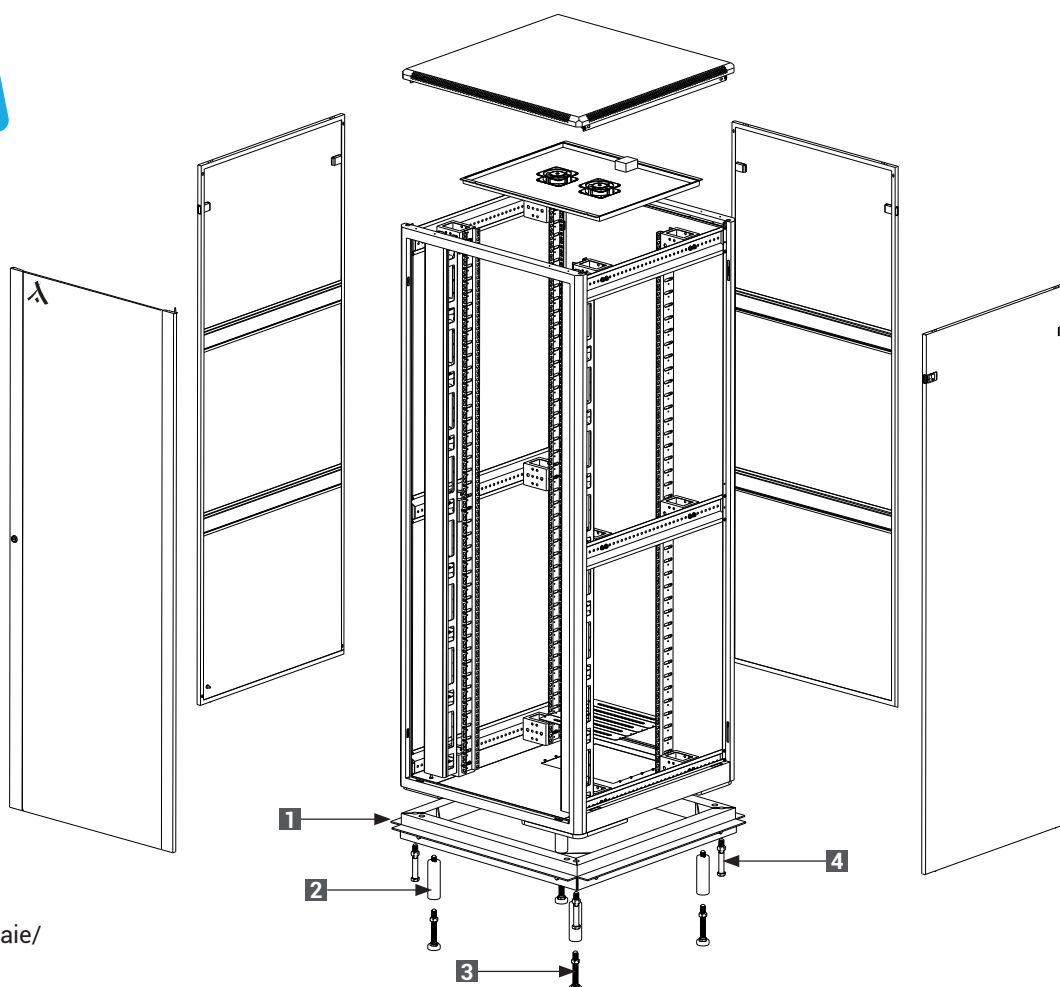

COMPATIBILITÉS BAIES DE BRASSAGE LIGNE 500 AVEC CHAISES DE BAIES

Références des baises	Dimensions	Chaises 71648 600x600	Chaises 71649 600x800	Chaises 71650 600x1000	Chaises 71652 800x800	Chaises 71653 800x1000	
54264xxxxxxx	42U 600x400	NON-COMPATIBLE					
54266xxxxxxx	42U 600x600	✓					
54268xxxxxxx	42U 600x800		✓				
542610xxxxxxx	42U 600x1000			✓			
54288xxxxxxx	42U 800x800				✓		
542810xxxxxxx	42U 800x1000					✓	
53666xxxxxxx	36U 600x600	✓					
53668xxxxxxx	36U 600x800		✓				
536610xxxxxxx	36U 600x1000			✓			
53688xxxxxxx	36U 800x800				✓		
536810xxxxxxx	36U 800x1000					✓	
53166xxxxxxx	31U 600x600	✓					
53168xxxxxxx	31U 600x800		✓				
531610xxxxxxx	31U 600x1000			✓			
52766xxxxxxx	27U 600x600	✓					
52768xxxxxxx	27U 600x800		✓				
527610xxxxxxx	27U 600x1000			✓			
52166xxxxxxx	21U 600x600	✓					
52168xxxxxxx	21U 600x800		✓				
521610xxxxxxx	21U 600x1000			✓			
51866xxxxxxx	18U 600x600	✓					
51266xxxxxxx	12U 600x600	✓					
512610xxxxxxx	12U 600x1000			✓			

Ligne 500

- 1 Chaise de baie
- 2 Rallonge
- 3 Pied ajustable
- 4 Boulon de fixation baie/
  chaise