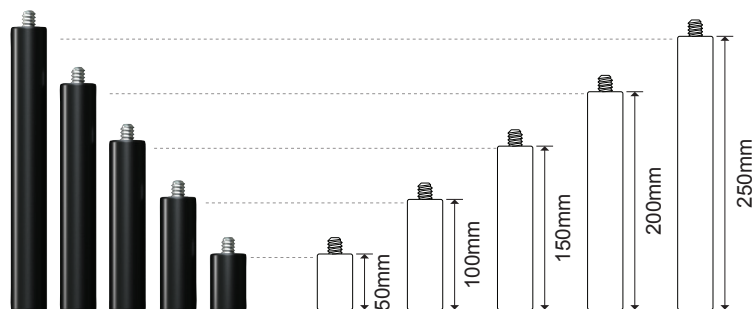

RALLONGES POUR CHAISES DE BAIE

Rallonges en option