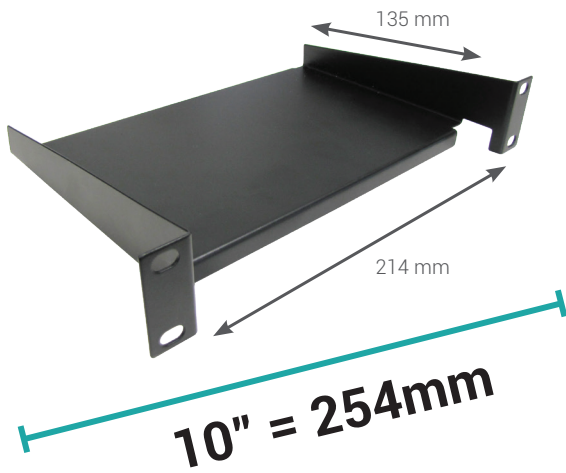

**Tablette fixe 10".**

- Tablette 1U.
- Idéale pour accueillir de petits appareils réseaux tel que modem, switch...
- Profondeur utile de 135mm pour une profondeur totale de 160mm.
- Acier laminé à froid d'épaisseur 1,5mm et de couleur noire.

Référence	Profondeur	Compatibilité
71662	160 mm	Coffret 10"