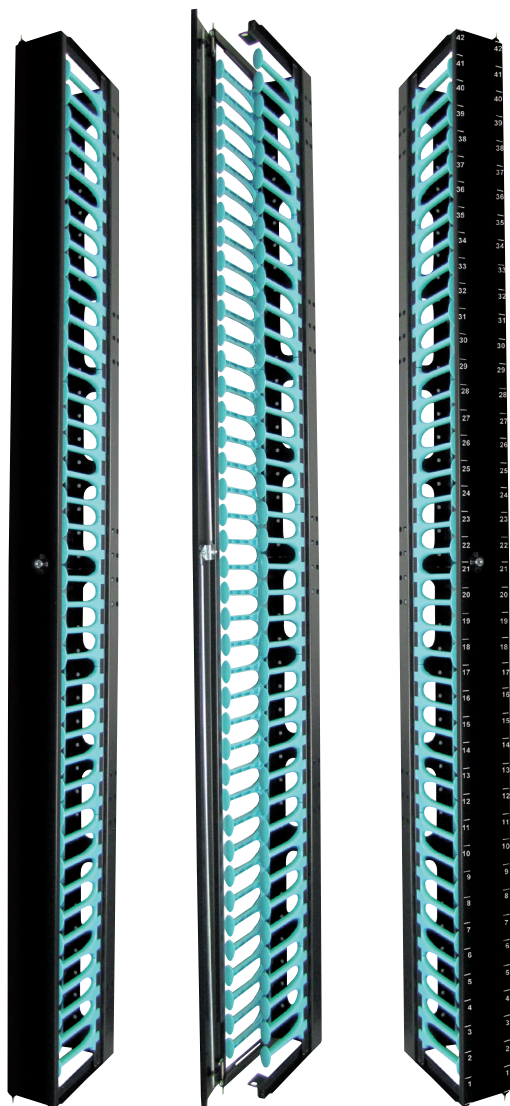

JARRETIÉRAGE LATÉRAL 42U AVEC PORTE PIVOTANTE À SERRURE LIGNE 800

Caractéristiques

- Ce jarretiérage latéral s'insère verticalement dans les baies serveurs 19" de largeur 800mm et de capacité 42U.
- L'installation du jarretiérage doit se faire lors de l'assemblage de la baie ou précisé lors du montage dans nos ateliers.
- Les capots des références 71682 et 71683 sont sérigraphiés de 1U à 42U.
- Rail et capot amovible en acier avec serrure à clé.
- Matériau : acier laminé à froid d'épaisseur 1,5mm
- Hauteur : 42U
- Organisateur de câble.
- Matériau : plastique
- Couleur : bleu ou noir
- Cet article est vendu à l'unité.

Jarretiérage fermé

Jarretiérage ouvert

Jarretiérage avec sérigraphie

Références	Côté	Sérigraphie	Compatible lignes			
			30	100	500	800
71680	Gauche					✓
71681	Droit					✓
71682	Gauche	✓				✓
71683	Droit	✓				✓