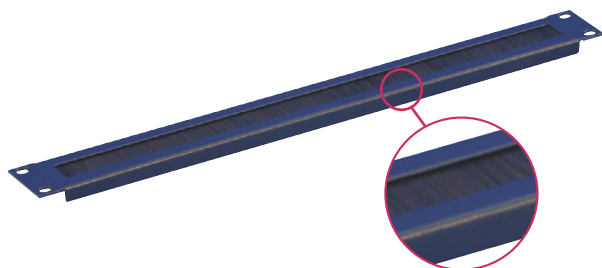

LISTE DES ACCESSOIRES COMPOSANTS LE PACK

Sortie :
7 Prises standards
Européenne

1 Bandeau PDU 19'' 1U, 7 prises fr avec interrupteur à voyant lumineux

- 7 prises FR Type E CEE 7 / 7
- Câble 3 x 1,5mm²,
- Sortie de câble en côté,
- Protection arrêt intempestif,
- Les bandeaux sont en aluminium laqué époxy noir mat.

Références	Entrée	Nombre de prises	Compatible lignes			
			30	100	500	800
71109	Schuko	7	✓	✓	✓	✓

1 Plateau modem pour baies 19''

- Profondeur : 335mm.
- Matériau : acier laminé à froid d'épaisseur 1,5mm.
- Couleur : noir.
- Ces plateaux sont compatibles avec les racks 19" simples ou doubles.

Références	Charges	Capacité-Prof.	Compatible lignes			
			30	100	500	800
71133	15kg	1U - 280mm	✓	✓	✓	✓

2 Panneau d'entrée de câbles à balais pour baie/COFFRET

- Panneaux 19" 1U équipés d'une brosse.
- Matériau : acier laminé à froid d'épaisseur 1,2mm.

Références	Compatible lignes			
	30	100	500	800
71080	✓	✓	✓	✓

1 panneau SOCAMONT FTP KEYSTONE

Permettent le montage de la plupart des onnecteurs "noyau" du marché.

- Nous recommandons le montage des jacks COCCINELLE® "noyau" FTP SOCAMONT particulièrement solides et rapides à connectoriser.
- Le plateau arrière de fixation des câbles est amovible et facilite le travail durant le câblage dans la baie.
- La finition est soignée en noir satiné.
- Le standard de la gamme est en 24 ports.
- Caractéristiques : dimension 19 pouces d'une très grande robustesse.