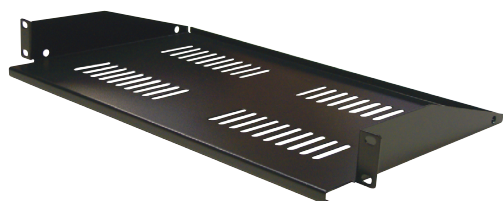

LISTE DES ACCESSOIRES COMPOSANTS LE PACK

Sortie :
7 Prises standards
Européenne

1 Bandeau PDU 19'' 1U, 7 prises fr avec interrupteur à voyant lumineux

- 7 prises FR Type E CEE 7 / 7
- Câble 3 x 1,5mm²,
- Sortie de câble en côté,
- Protection arrêt intempestif,
- Les bandeaux sont en aluminium laqué époxy noir mat.

Références	Entrée	Nombre de prises	Compatible lignes			
			30	100	500	800
71109	Schuko	7	✓	✓	✓	✓

1 Plateau modem pour baies 19''

- Profondeur : 335mm.
- Matériau : acier laminé à froid d'épaisseur 1,5mm.
- Couleur : noir.
- Ces plateaux sont compatibles avec les racks 19" simples ou doubles.

Références	Charges	Capacité-Prof.	Compatible lignes			
			30	100	500	800
71133	15kg	1U - 280mm	✓	✓	✓	✓

2 Panneau d'entrée de câbles à balais pour baie/COFFRET

- Panneaux 19" 1U équipés d'une brosse.
- Matériau : acier laminé à froid d'épaisseur 1,2mm.

Références	Compatible lignes			
	30	100	500	800
71080	✓	✓	✓	✓

1 panneau SOCAMONT FTP KEYSTONE

Permettent le montage de la plupart des onnecteurs "noyau" du marché.

- Nous recommandons le montage des jacks COCCINELLE® "noyau" FTP SOCAMONT particulièrement solides et rapides à connectoriser.
- Le plateau arrière de fixation des câbles est amovible et facilite le travail durant le câblage dans la baie.
- La finition est soignée en noir satiné.
- Le standard de la gamme est en 24 ports.
- Caractéristiques : dimension 19 pouces d'une très grande robustesse.