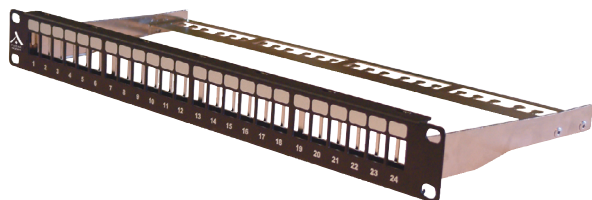

LISTE DES ACCESSOIRES COMPOSANTS LE PACK

Sortie :
7 Prises standards
Européenne

1 Bandeau PDU 19'' 1U, 7 prises fr avec interrupteur à voyant lumineux

- 7 prises FR Type E CEE 7 / 7
- Câble 3 x 1,5mm²,
- Sortie de câble en côté,
- Protection arrêt intempestif,
- Les bandeaux sont en aluminium laqué époxy noir mat.

Références	Entrée	Nombre de prises	Compatible lignes			
			30	100	500	800
71109	Schuko	7	✓	✓	✓	✓

1 Plateau modem pour baies 19''

- Profondeur : 335mm.
- Matériau : acier laminé à froid d'épaisseur 1,5mm.
- Couleur : noir.
- Ces plateaux sont compatibles avec les racks 19" simples ou doubles.

Références	Charges	Capacité-Prof.	Compatible lignes			
			30	100	500	800
71133	15kg	1U - 280mm	✓	✓	✓	✓

2 Panneau d'entrée de câbles à balais pour baie/COFFRET

- Panneaux 19" 1U équipés d'une brosse.
- Matériau : acier laminé à froid d'épaisseur 1,2mm.

Références	Compatible lignes			
	30	100	500	800
71080	✓	✓	✓	✓

1 panneau SOCAMONT FTP KEYSTONE

Permettent le montage de la plupart des onnecteurs "noyau" du marché.

- Nous recommandons le montage des jacks COCCINELLE® "noyau" FTP SOCAMONT particulièrement solides et rapides à connectoriser.
- Le plateau arrière de fixation des câbles est amovible et facilite le travail durant le câblage dans la baie.
- La finition est soignée en noir satiné.
- Le standard de la gamme est en 24 ports.
- Caractéristiques : dimension 19 pouces d'une très grande robustesse.