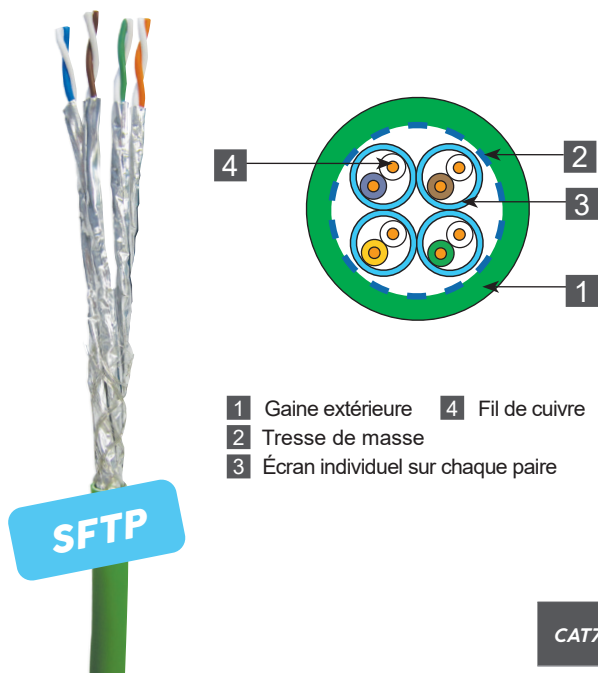

CÂBLES CAT7A SFTP LSZH

Caractéristiques

- SFTP = Tresse de masse + écrans Individuels
- Conçus pour la transmission de données à très hauts débits 10 Gigabit destinées aux réseaux locaux informatiques pour des liaisons capillaires. Ces câbles permettent l'utilisation des protocoles supportés par la classe FA pour l'application 10 GBASE-T.
- Caractérisés jusqu'à 1200MHz.
- Ces câbles garantissent une immunité aux bruits NEXT, ELFEXT et RL suivant ce que prescrit la norme TIA-568.2-D.:2018, ISO/IEC 11801-1 : 2017 (Ed. 1.0), ISO/IEC 1801-2:2017 (Ed.1.0), EN 50173-1:2018, EN 50173-2:2018, ((POE) Power Over Ethernet), ((POE +) Power Over Ethernet +), Fluke DTX-1800 Permanent Link sur 90m, Directive Européenne RoHS.

CAT7A	Paires	Touret de 500m	Touret de 410m	Câble en box 305m sur mini dérouloir	Couronne de 90m
SFTP	1x4	6730		-	6735
	2x4	6731		-	6736