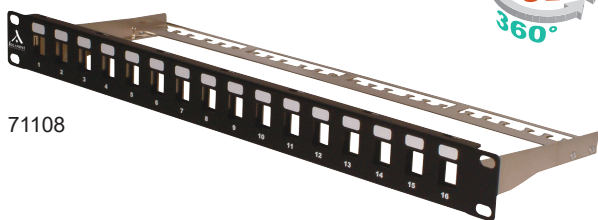

LES PANNEAUX DE BRASSAGE À ÉQUIPER

71108

71007

Panneaux de brassage FTP Keystone

- Les panneaux SOCAMONT FTP KEYSTONE permettent le montage de la plupart des connecteurs "noyau" du marché.
- Nous recommandons le montage des jacks COCCINELLE® "noyau" FTP SOCAMONT particulièrement solides et rapides à connecter.
- Le plateau arrière de fixation des câbles est amovible et facilite le travail durant le câblage dans la baie.
- La finition est soignée en noir satiné.
- Le standard de la gamme est en 24 ports.
- Caractéristiques : dimension 19 pouces d'une très grande robustesse.
- Vis de fixation comprises.

Références	Ports	Dimensions en mm LxPxH
71108	16	482x150x44
71007	24	482x150x44