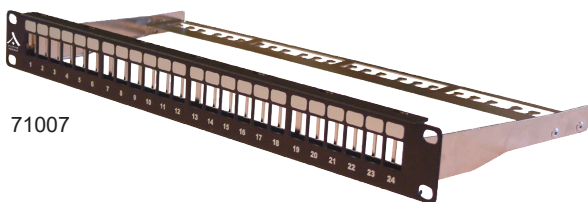

LES PANNEAUX DE BRASSAGE À ÉQUIPER

71108

71007

Panneaux de brassage FTP Keystone

- Les panneaux SOCAMONT FTP KEYSTONE permettent le montage de la plupart des connecteurs "noyau" du marché.
- Nous recommandons le montage des jacks COCCINELLE® "noyau" FTP SOCAMONT particulièrement solides et rapides à connecter.
- Le plateau arrière de fixation des câbles est amovible et facilite le travail durant le câblage dans la baie.
- La finition est soignée en noir satiné.
- Le standard de la gamme est en 24 ports.
- Caractéristiques : dimension 19 pouces d'une très grande robustesse.
- Vis de fixation comprises.

Références	Ports	Dimensions en mm LxPxH
71108	16	482x150x44
71007	24	482x150x44