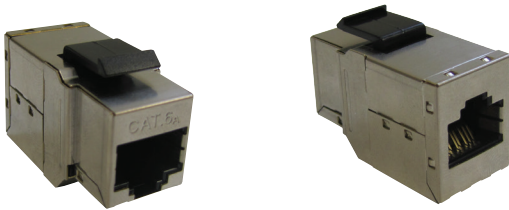

LES TRAVERSÉES DE CLOISONS

- Présentes dans les armoires de brassage, dans les prises murales ou plastrons.
- Les traversées de cloisons femelle / femelle sont idéales pour la connexion de deux câbles CAT6 rigides ou de deux câbles CAT6A rigides.

Référence	Désignation
71496	Les traversées de cloisons