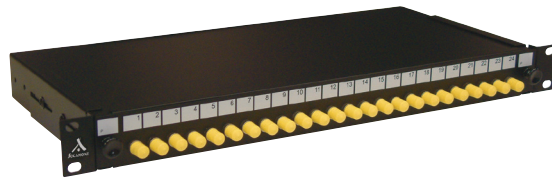

LES TIROIRS ST MONOMODES OS1/2 + KIT MANAGEMENT