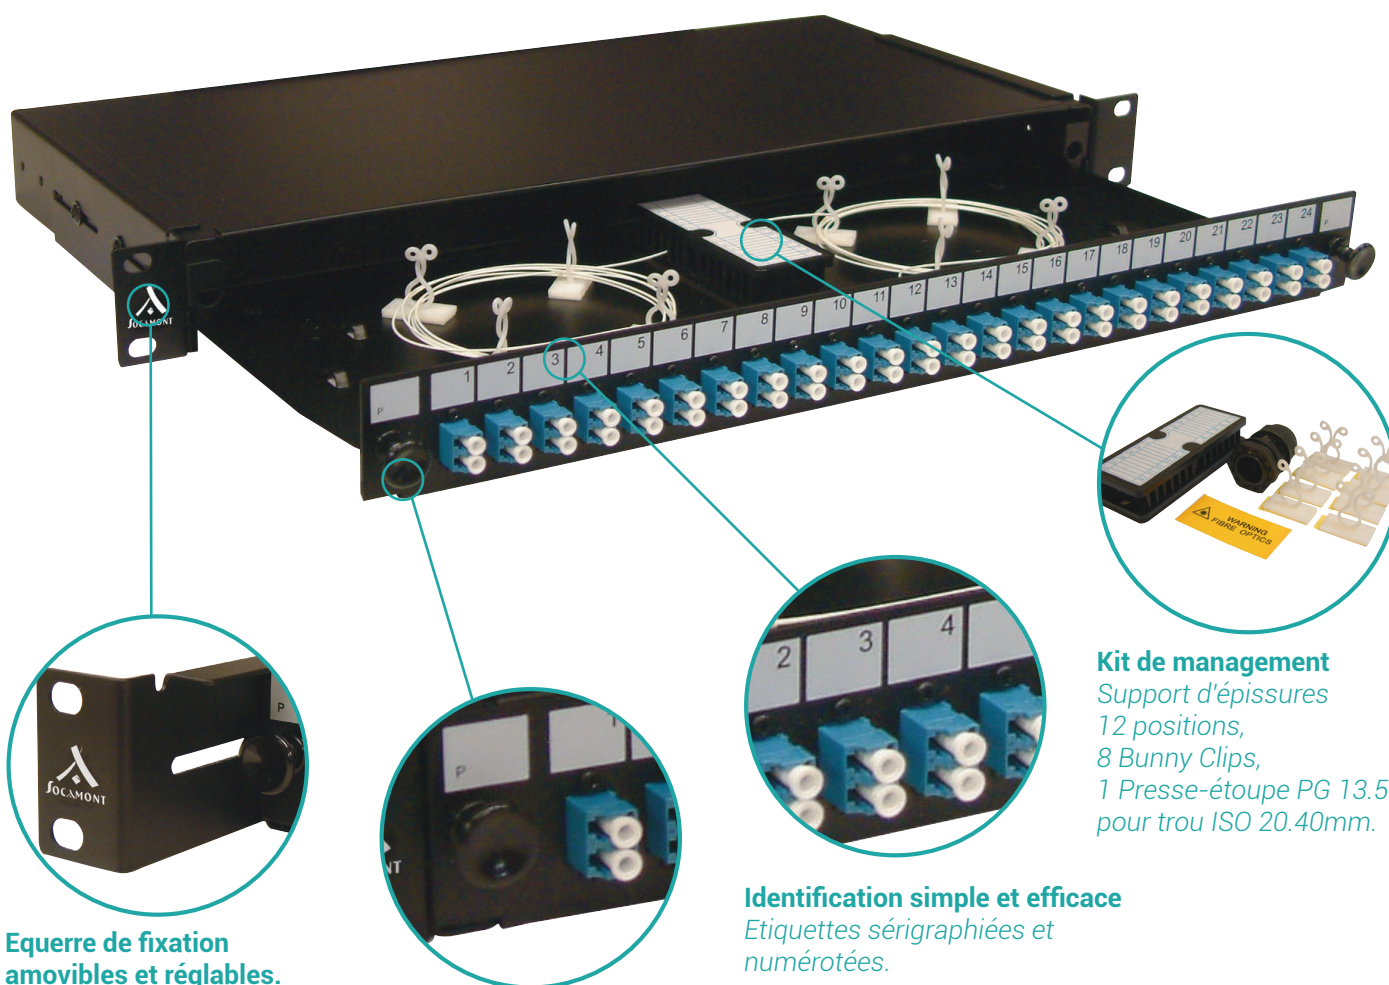

LES TIROIRS OPTIQUES (FACE AVANT)

La gamme des tiroirs optiques a été spécialement développée par SOCAMONT pour répondre à 4 impératifs :

- Une qualité technique supérieure,
- une mise en œuvre pratique, rapide et de qualité,
- une très belle finition,
- et au meilleur prix !

Les **tiroirs coulissants** permettent de **brasser** et de **stocker les fibres et les épissures** dans les baies ou les coffrets informatiques. Les connexions sont protégées de la poussière et deviennent plus facilement manageables.

Ce type de tiroir permet de répondre aux principales exigences du marché et de réaliser l'installation dans d'excellentes conditions de travail.

VOIR RÉFÉRENCES PAGE 3

Equerre de fixation amovibles et réglables.

Possibilité de placer la face avant du brassage en retrait des montants du Rack 19".

Verrouillage et déverrouillage

Clips de type PUSH-PULL simples d'utilisation.

Identification simple et efficace

Étiquettes sérigraphiées et numérotées.

Kit de management

Support d'épissures
12 positions,
8 Bunny Clips,
1 Presse-étoupe PG 13.5
pour trou ISO 20.40mm.